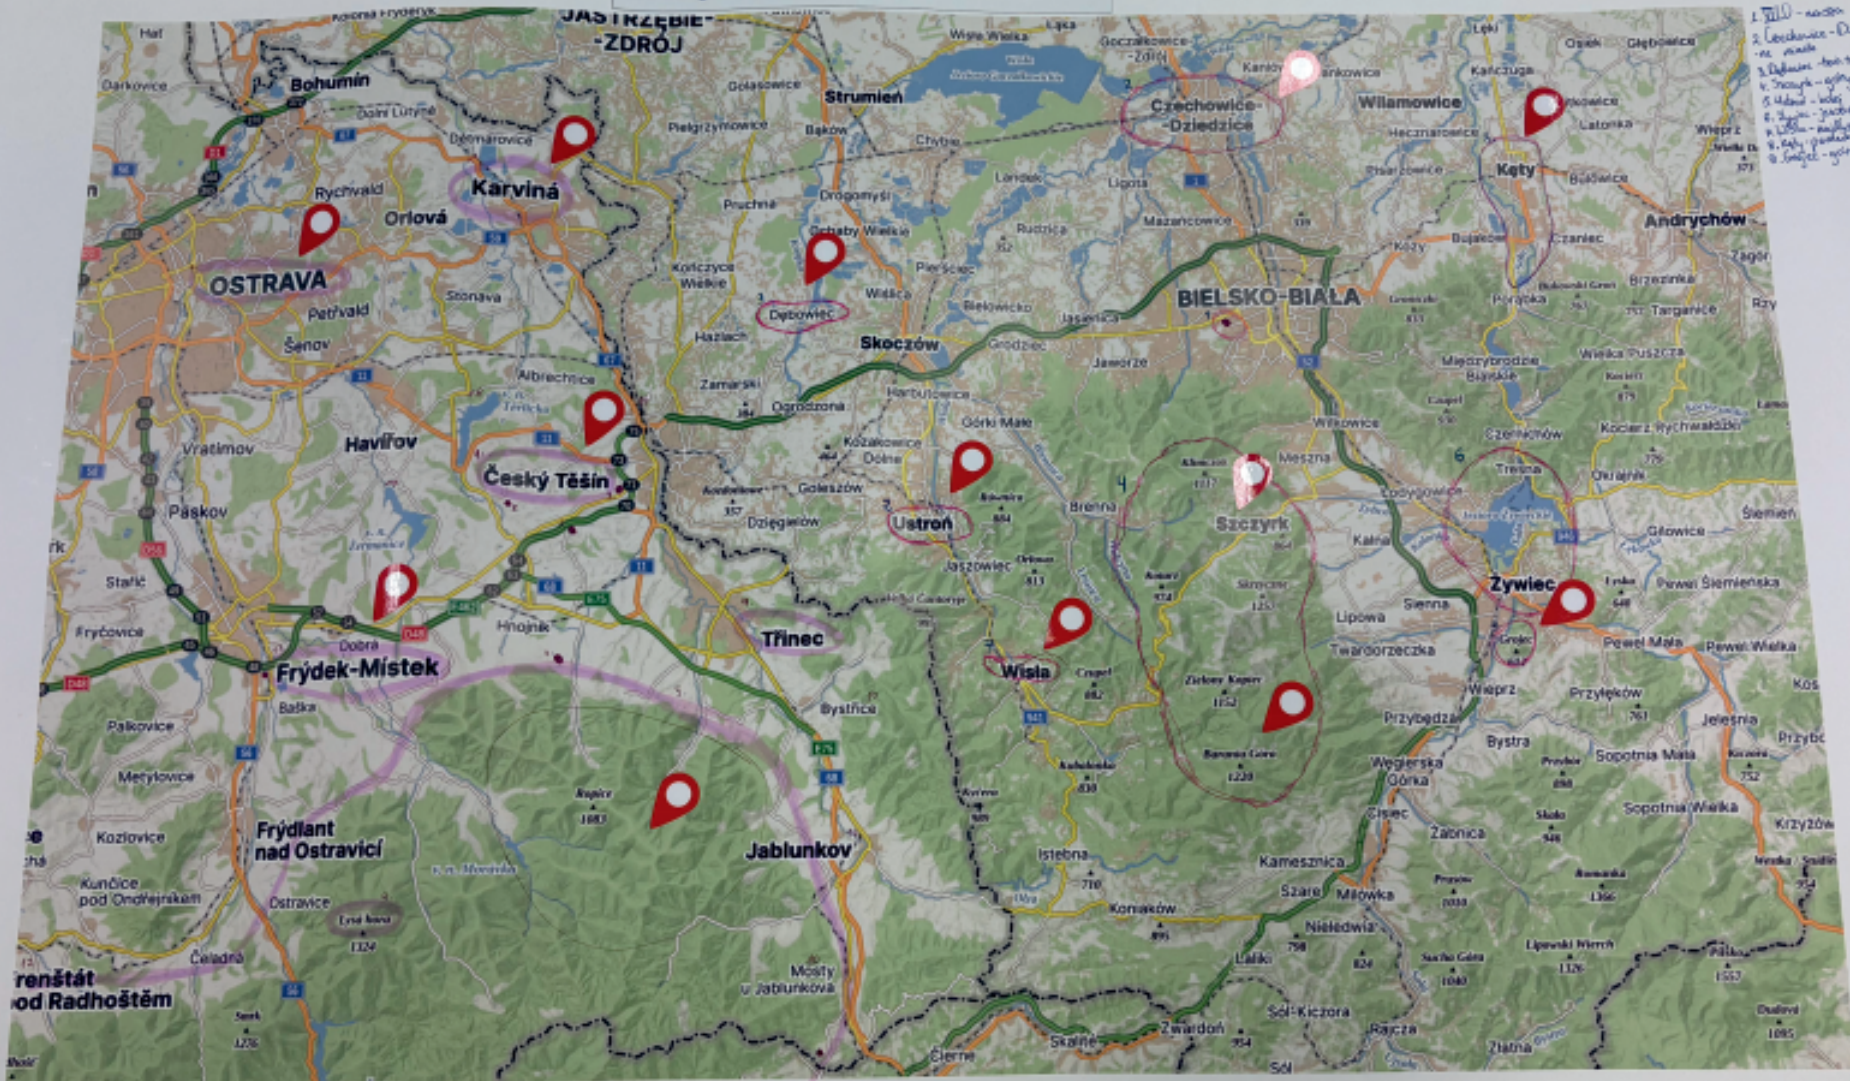

Czechy - Polska

renštát od Radhoštěm

- 1 - zabytkowy kościół 2 3 4 5 6
- 2 - zabytkowy zamek Kuczyńscy
- 3 - ośrodek w Jaworniku, wino Planowice
- 4 - parki parki Różańca
- 5 - szczyt Klimczok
- 6 - pomnik Gustawa Morawskiego, Kapliczka

20. Skansen rawnicki w Szczyrku
21. Jaskółce
22. Park Słowackiego, Bielskie Centrum Kultury
23. LO 6 im. armii Krajowej
24. Pomnik wsi, Polka i Lecha
25. Studio filmów regionalnych
26. Dolina zimnika
27. Dzwon dzwoniący
28. Jasiono Lipowieckie

1. Těšín - nowa stolica
2. Leszka - Dąbrowa
3. Dąbrowa - nowa stolica
4. Dąbrowa - nowa stolica
5. Dąbrowa - nowa stolica
6. Dąbrowa - nowa stolica
7. Dąbrowa - nowa stolica
8. Dąbrowa - nowa stolica
9. Dąbrowa - nowa stolica

15. Těšín - nowa stolica
16. Dąbrowa - nowa stolica