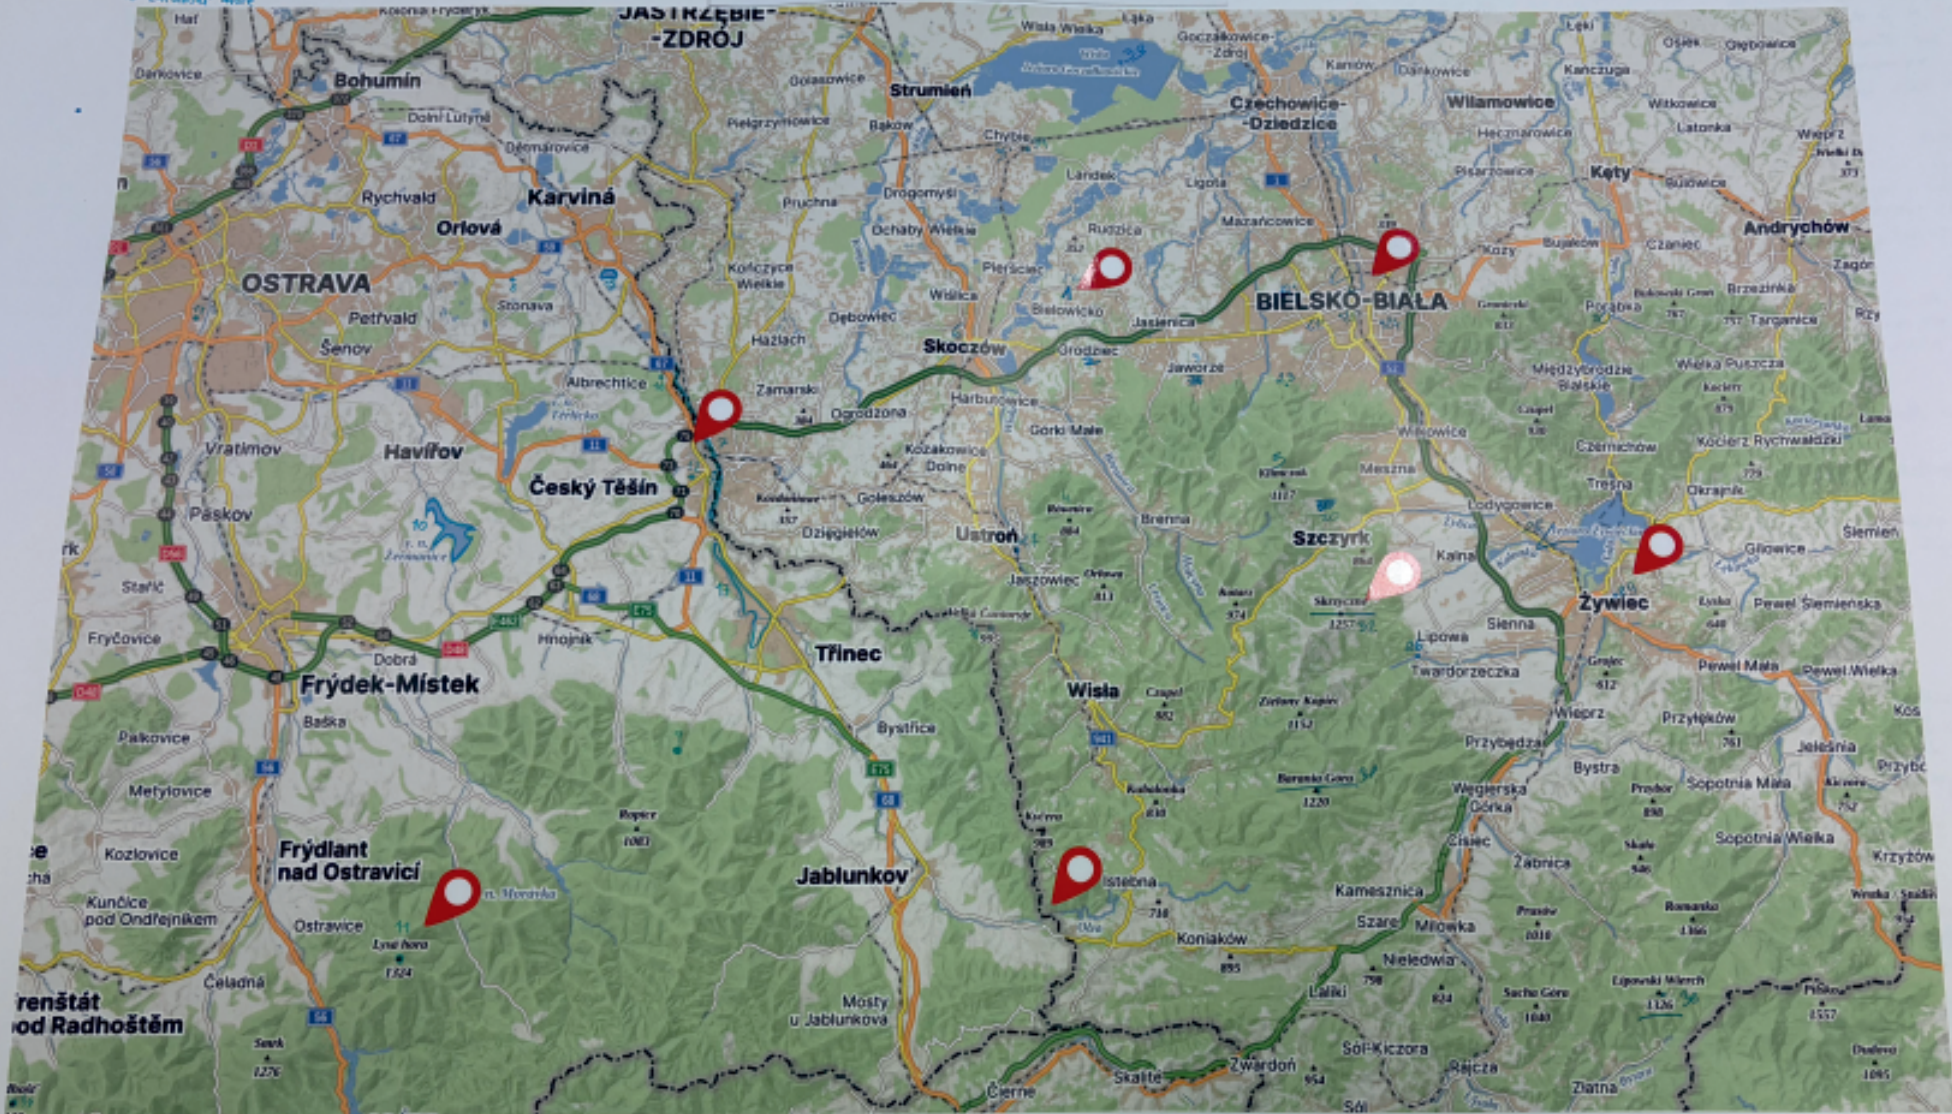

Czechy - Polska

renštát od Radhoštěm

- 1 - zabytkowy kościół 2 3 4 5 6
- 2 - zabytkowy zamek Kuczyńscy
- 3 - ośrodek w Jaworniku, wino Planowice
- 4 - parki parki Różańca
- 5 - szczyt Klimczok
- 6 - pomnik Gustawa Morawskiego, Kapliczka

20. Skansen rawnicki w Szczyrku
21. Jaskółce
22. Park Słowackiego, Bielskie Centrum Kultury
23. LO 6 im. armii Krajowej
24. Pomnik wsi, Polka i Lecha
25. Studio filmów regionalnych
26. Dolina zimnika
27. Dzwon dzwoniący
28. Jasiono Lipowieckie

1. Těšín - nowa stolica
2. Leszka - Dąbrowa
3. Dąbrowa - nowa stolica
4. Dąbrowa - nowa stolica
5. Dąbrowa - nowa stolica
6. Dąbrowa - nowa stolica
7. Dąbrowa - nowa stolica
8. Dąbrowa - nowa stolica
9. Dąbrowa - nowa stolica

15. Těšín - nowa stolica
16. Dąbrowa - nowa stolica